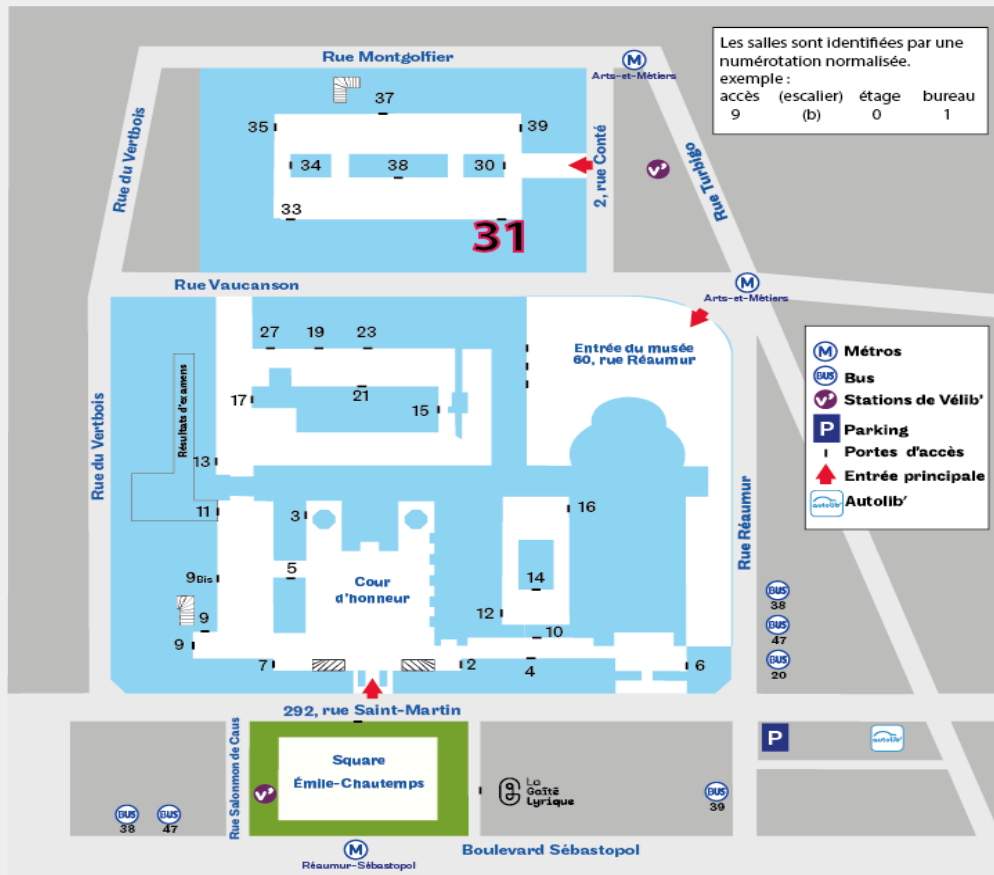

Vitu Stephane **Maître de conférences** *stephane.vitu@lecnam.net* 01.40.27.23.87

Accès

Adresse du laboratoire :

2 rue Conté
75003 Paris

<http://cmgpce.cnam.fr/gpc-contacts-et-acces-898638.kjsp?RH=7341.5>