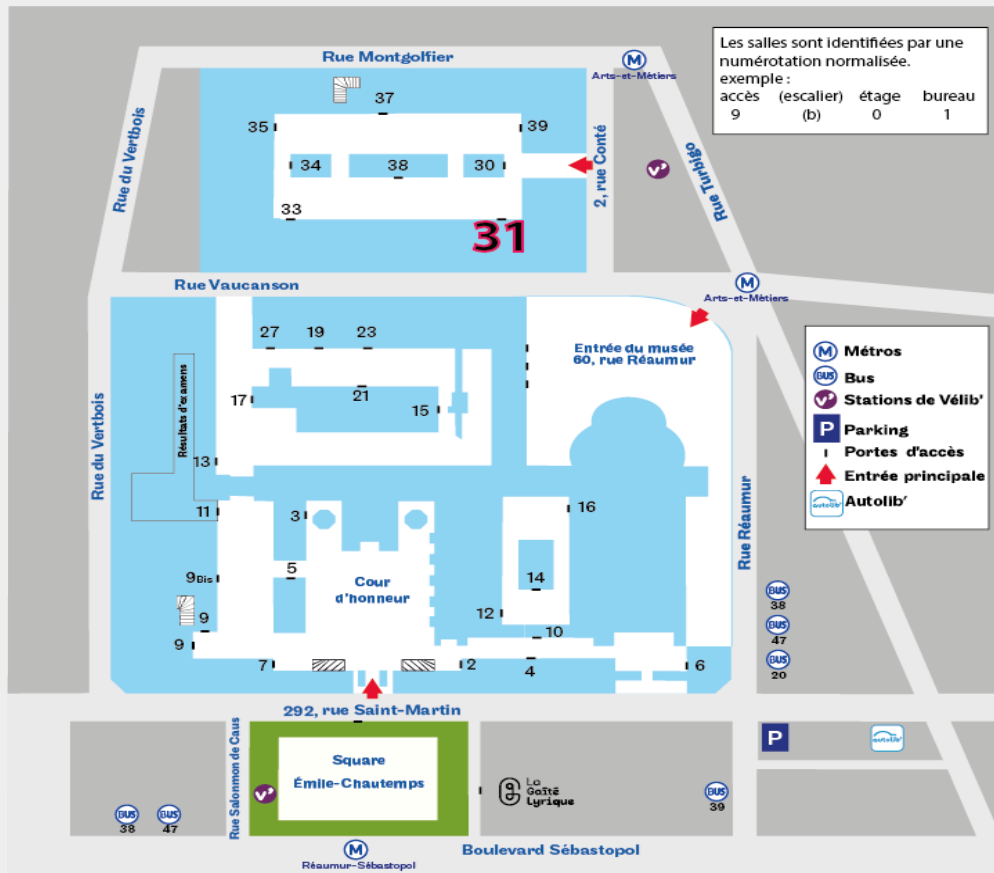

Vitu Stephane **Maître de conférences** *stephane.vitu@lecnam.net* 01.40.27.23.87

Accès

Adresse du laboratoire :

2 rue Conté
75003 Paris

<http://cmgpce.cnam.fr/gpc-contacts-et-acces-898638.kjsp?RH=7341.5>